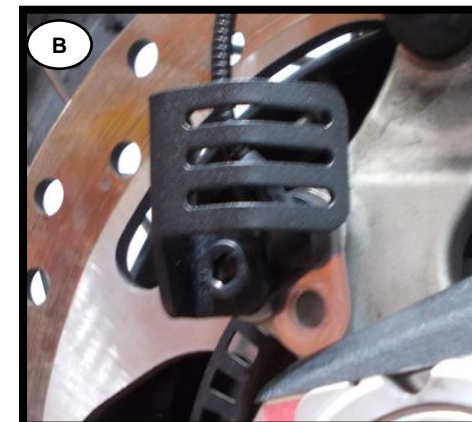

ABS SENSOR PROTECTION

English:

Attention: Follow the installation sequence as you can see in the photos.

1. **Photo A:** Remove origine screw marked in the photo.
   - **Photo B:** Assemble protection as origine screw.
2. **Tight all screws.**

Português:

Atenção – Seguir a sequência de montagem que pode ver nas fotos.

1. **Foto A:** Remover parafuso de origem marcado na foto.
   - **Foto B:** Montar proteção com o parafuso de origem.
2. **Apertar todos os parafusos.**

Français:

Attention: Suivre le séquence de photos d'assemblage.

1. **Photo A:** Enlever le vis d'origine marqués sur la photo.
   - **Photo B:** Assembler la protection avec le vis d'origine.
2. **Serrer toutes les vis.**