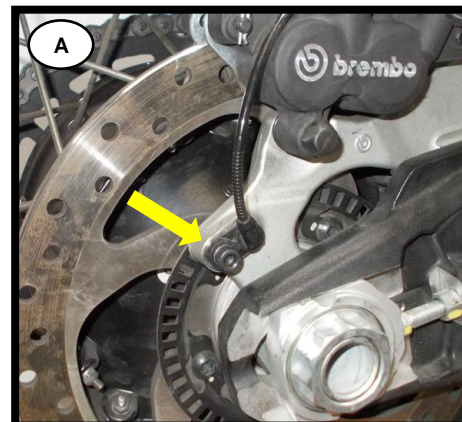

ABS SENSOR PROTECTION

English:

Attention: Follow the installation sequence as you can see in the photos.

1. **Photo A:** Remove origine screw marked in the photo.
   - **Photo B:** Assemble protection as origine screw.
2. **Tight all screws.**

Português:

Atenção – Seguir a sequência de montagem que pode ver nas fotos.

1. **Foto A:** Remover parafuso de origem marcado na foto.
   - **Foto B:** Montar proteção com o parafuso de origem.
2. **Apertar todos os parafusos.**

Français:

Attention: Suivre le séquence de photos d'assemblage.

1. **Photo A:** Enlever le vis d'origine marqués sur la photo.
   - **Photo B:** Assembler la protection avec le vis d'origine.
2. **Serrer toutes les vis.**